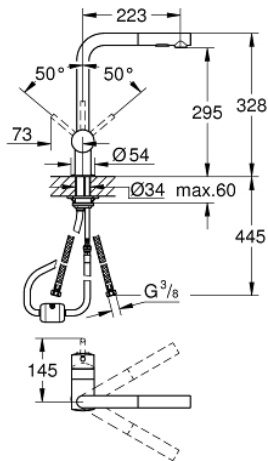

### PRODUKTBESKRIVELSE

- L-tut
- etthullsmontasje
- **GROHE StarLight** krom overflate
- GROHE SilkMove 46 mm keramisk patron
- flytbegrenser
- Uttrekbar spraykontroll - bytter frem og tilbake mellom vanlig vannstrøm og spraystråle
- omstiller: laminar spray / SpeedClean jet-dusj
- automatisk tilbakestilling til laminar spray
- metall dusjtut
- variable justerbar volumbegrenser
- svingbar rørtut
- svingradius 360°
- integrert tilbakeslagsventil
- med tilbakeslagsventil
- fleksible tilkoblingsslanger
- hurtig-montasje-system
- min. trykk 1.0 bar

### RESERVEDELER

- 1: Håndgrep (Order-nr. 46015000)
  - 2: Kappe (Order-nr. 46025000)
  - 3: Patron (Order-nr. 46048000)
  - 4: Uttreksdusj (Order-nr. 46926000)
  - 4.1: Sil (Order-nr. 0676800M)
  - 4.2: Tilbakeslagsventil (Order-nr. 08565000)
  - 4.3: Perlator (Order-nr. 48275000)
  - 5: Tilskruing (Order-nr. 46345000)
  - 6: Dusjslange (Order-nr. 48293000)
  - 7: Håndgrep (Order-nr. 40684000)\*
  - 8: Temperaturbegrenser (Order-nr. 46375000)\*
- \* Optional accessories