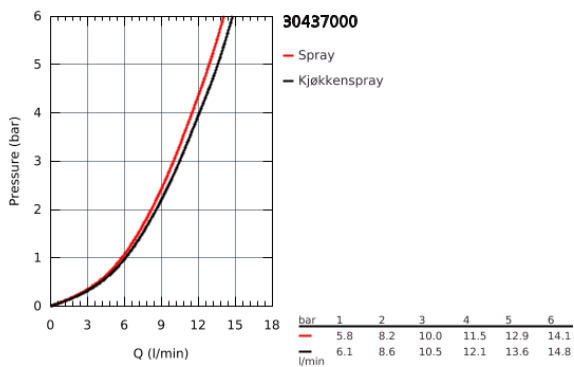

### PRODUKTBESKRIVELSE

- L-tut
- etthullsmontasje
- **GROHE StarLight** krom overflate
- GROHE SilkMove 46 mm keramisk patron
- flytbegrenser
- Uttrekbar spraykontroll - bytter frem og tilbake mellom vanlig vannstrøm og spraystråle
- omstiller: laminar spray / SpeedClean jet-dusj
- automatisk tilbakestilling til laminar spray
- metall dusjtut
- variable justerbar volumbegrenser
- svingbar rørtut
- svingradius 360°
- integrert tilbakeslagsventil
- med tilbakeslagsventil
- fleksible tilkoblingsslanger
- hurtig-montasje-system
- min. trykk 1.0 bar