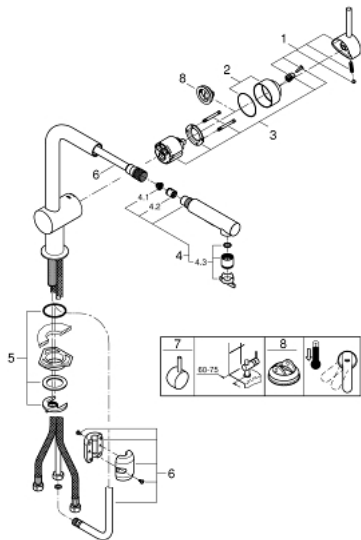

### PRODUKTBESKRIVELSE

- L-tut
- etthullsmontasje
- **GROHE StarLight** krom overflate
- GROHE SilkMove 46 mm keramisk patron
- flytbegrenser
- Uttrekbar spraykontroll - bytter frem og tilbake mellom vanlig vannstrøm og spraystråle
- omstiller: laminar spray / SpeedClean jet-dusj
- automatisk tilbakestilling til laminar spray
- metall dusjtut
- variable justerbar volumbegrenser
- svingbar rørtut
- svingradius 360°
- integrert tilbakeslagsventil
- med tilbakeslagsventil
- fleksible tilkoblingsslanger
- hurtig-montasje-system
- min. trykk 1.0 bar

### RESERVEDELER

- 1: Håndgrep (Order-nr. 46015000)
  - 2: Kappe (Order-nr. 46025000)
  - 3: Patron (Order-nr. 46048000)
  - 4: Uttreksdusj (Order-nr. 46926000)
  - 4.1: Sil (Order-nr. 0676800M)
  - 4.2: Tilbakeslagsventil (Order-nr. 08565000)
  - 4.3: Perlator (Order-nr. 48275000)
  - 5: Tilskruing (Order-nr. 46345000)
  - 6: Dusjslange (Order-nr. 48293000)
  - 7: Håndgrep (Order-nr. 40684000)\*
  - 8: Temperaturbegrenser (Order-nr. 46375000)\*
- \* Optional accessories